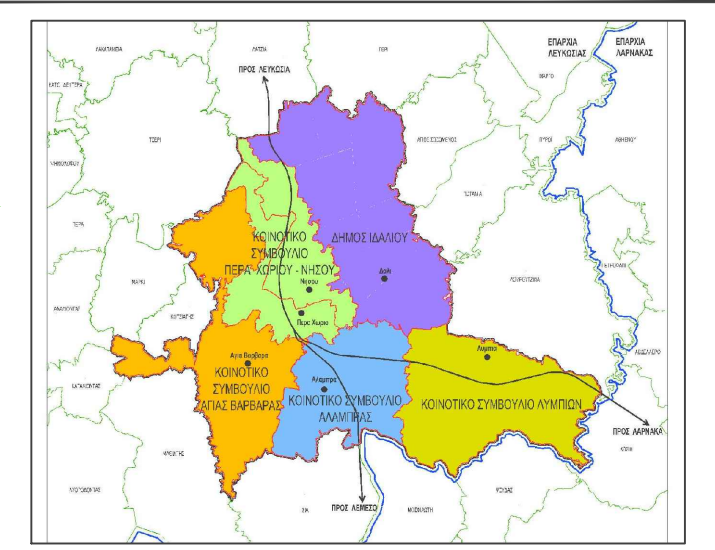

-  Όριο Τοπικού Σχεδίου για την Περιοχή Νότια της Λευκωσίας
-  Όριο Τοπικών Αρχών Τοπικού Σχεδίου
-  Όριο Γειτιάζουσων Κοινοτήτων
-  Περιοχές Ανάπτυξης (εξαιρούνται οι Κτηνοτροφικές Ζώνες/Περιοχές)
-  Ιστορικός Πυρήνας
-  Εθνικό Οδικό Δίκτυο - Αυτοκινητόδρομος Λευκωσίας - Λεμεσού & Λευκωσίας - Λάρνακας
-  Περιμετρικός Αυτοκινητόδρομος Λευκωσίας
-  Περιοχές Ορυκτών Πόρων εκτός Περιοχών Ανάπτυξης
-  Περιοχή Εξόρυξης και Προστασίας Αργίλου/Μάργας
-  Λατομική Ζώνη Ιδαλίου
-  Λευκή Ζώνη Καταβόθρων (Γύψος)

**ΤΜΗΜΑ ΠΟΛΕΟΔΟΜΙΑΣ ΚΑΙ ΟΙΚΗΣΕΩΣ**

**ΤΟΠΙΚΟ ΣΧΕΔΙΟ**  
**ΓΙΑ ΤΗΝ ΠΕΡΙΟΧΗ ΝΟΤΙΑ ΤΗΣ ΛΕΥΚΩΣΙΑΣ**  
**Τροποποιημένο (επανεξέταση)**

**Αποτυπωση Ορυκτων Πορων**

<b>ΗΜΕΡΟΜΗΝΙΑ</b> Μαρτιος 2021	<b>ΑΡ. ΣΧΕΔΙΟΥ</b> 8
-----------------------------------	-------------------------